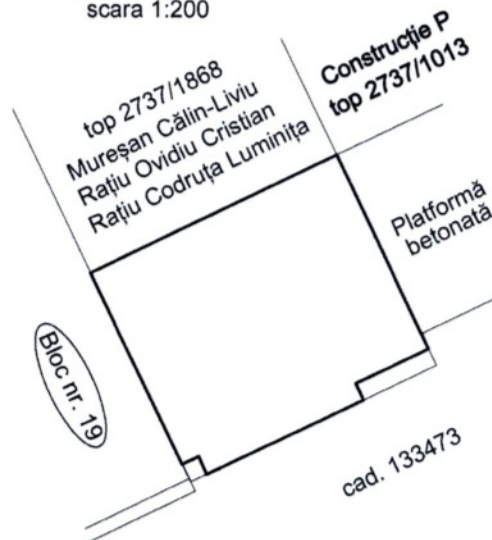

PLAN DE AMPLASAMENT SI DELIMITARE

Imobil cuprins în CF 104479 Baia Mare, din nr. topo. 2737/4912
bd. Traian, nr. 19 - intravilan - U.A.T. Baia Mare

scara 1:500

După atribuire nr. cad.
scara 1:200

Nr. topo.	Suprafata		PROPRIETAR	Nr. CADASTRAL atribuit	Suprafata	
	ha	mp.			ha	mp.
2737/4913	-	46	Municipiul Baia Mare (domeniul privat)		-	46

SITUATIA ACTUALA					SITUATIA VIITOARE				
Nr. C.F.	Nr. topo.	Suprafata		PROPRIETAR	Nr. topo.	Suprafata		PROPRIETAR	
		ha	mp.			ha	mp.		
104479	2737/4912	113	6289	Statul Român	2737/4913	-	46	Municipiul Baia Mare (domeniul privat)	
					2737/4914	113	6243	Statul Român	
TOTAL:		113	6289			113	6289		

Executant: TOPOKA S.R.L.
Seria RO-B-J, Nr. 3383/2026
ing.

Serie RO-MM-F, Nr. 0246/2017
Confirm executarea măsurătorilor la teren,
corectitudinea întocmirii documentației cadastrale și
corespondența acesteia cu realitatea din teren