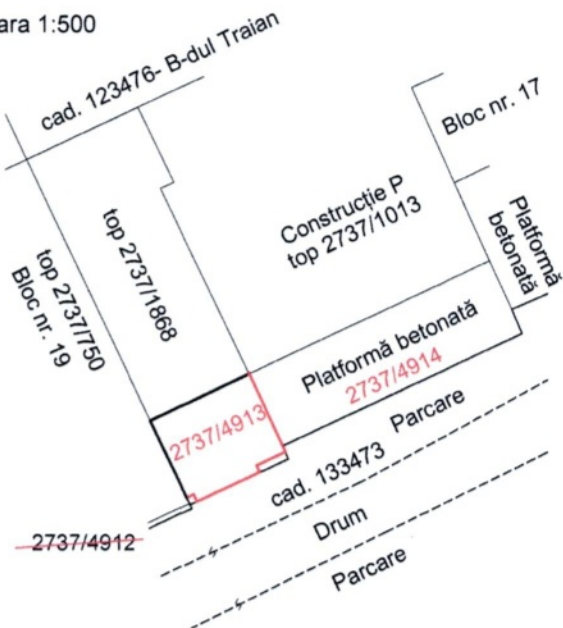

PLAN DE AMPLASAMENT SI DELIMITARE

Imobil cuprins în CF 104479 Baia Mare, din nr. topo. 2737/4912
bd. Traian, nr. 19 - intravilan - U.A.T. Baia Mare

scara 1:500

După atribuire nr. cad.
scara 1:200

Nr. topo.	Suprafata		PROPRIETAR	Nr. CADASTRAL atribuit	Suprafata	
	ha	mp.			ha	mp.
2737/4913	-	46	Municipiul Baia Mare (domeniul privat)		-	46

SITUATIA ACTUALA					SITUATIA VIITOARE				
Nr. C.F.	Nr. topo.	Suprafata		PROPRIETAR	Nr. topo.	Suprafata		PROPRIETAR	
		ha	mp.			ha	mp.		
104479	2737/4912	113	6289	Statul Român	2737/4913	-	46	Municipiul Baia Mare (domeniul privat)	
					2737/4914	113	6243	Statul Român	
TOTAL:		113	6289			113	6289		

Executant: TOPOKA S.R.L.
Seria RO-B-J, Nr. 3383/2026
ing.

Serie RO-MM-F, Nr. 0246/2017
Confirm executarea măsurătorilor la teren,
corectitudinea întocmirii documentației cadastrale și
corespondența acesteia cu realitatea din teren